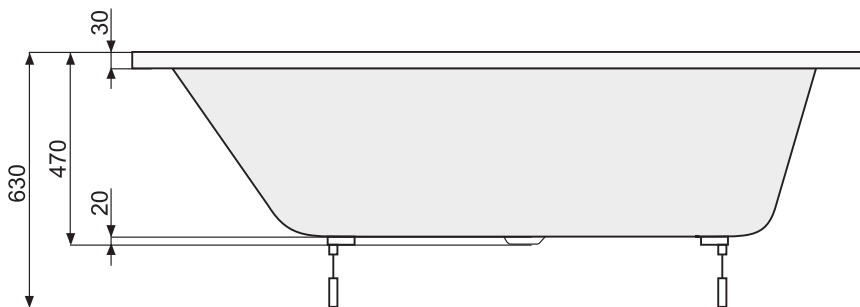

POOLSPA

volume 265 l; depth 47 cm