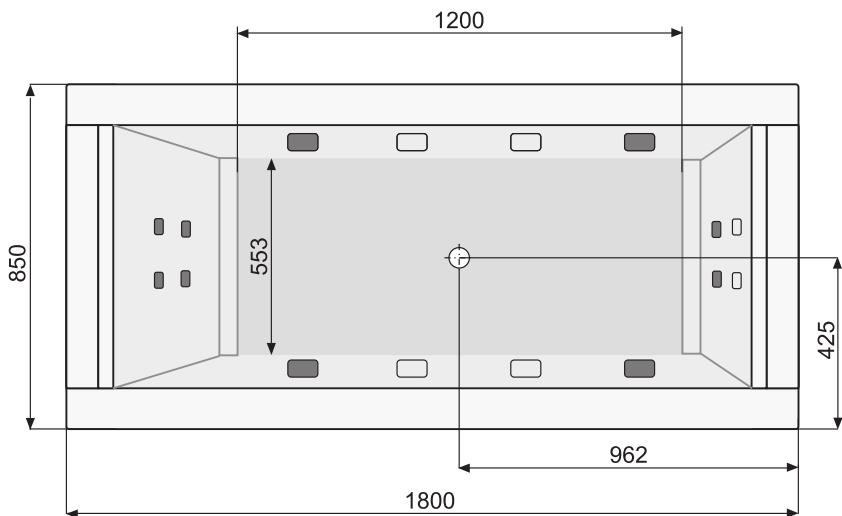

POOLSPA

volume 265 l; depth 47 cm