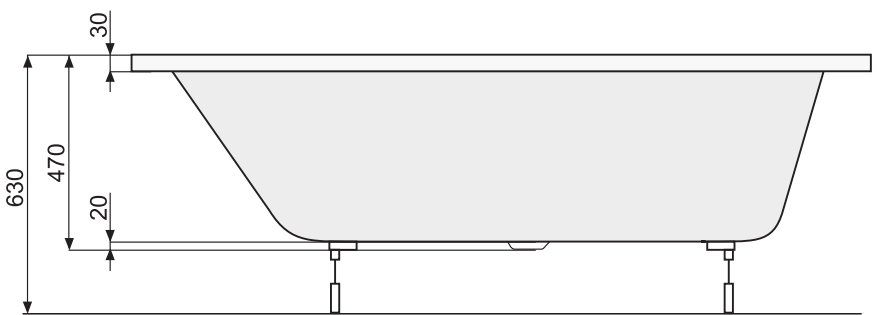

POOLSPA

volume 275 l; depth 47 cm