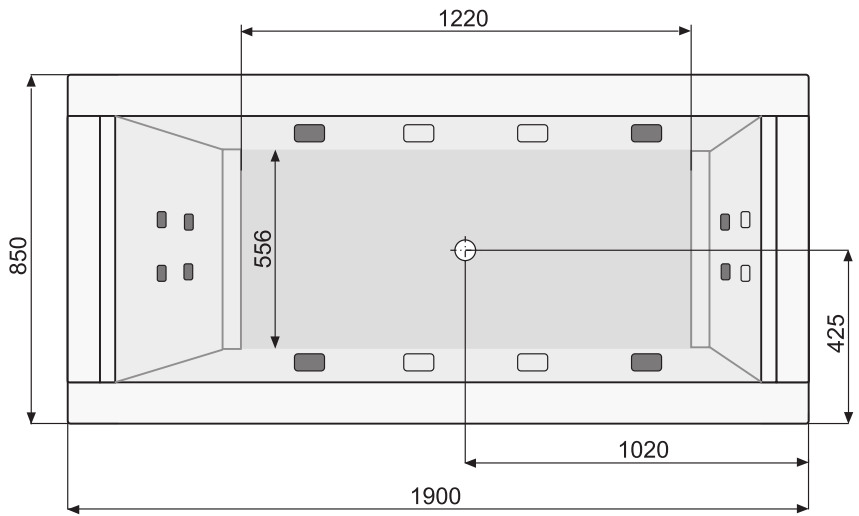

POOLSPA

volume 275 l; depth 47 cm