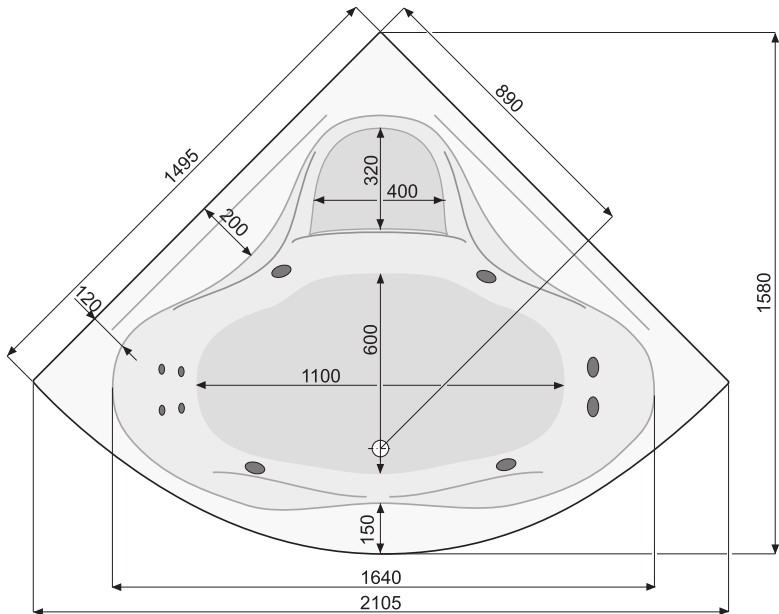

# POOLSPA

volume 350 l; depth 58 cm