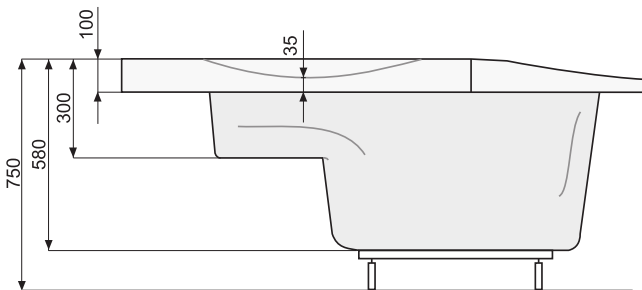

# POOLSPA

volume 350 l; depth 58 cm