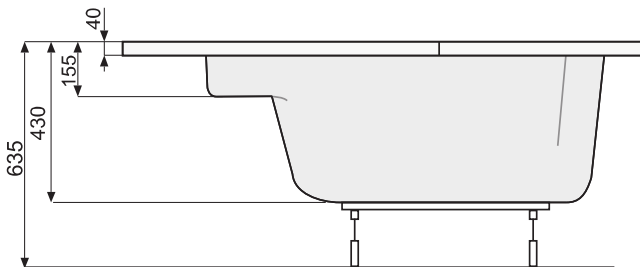

# POOLSPA

volume 300 l; depth 43 cm