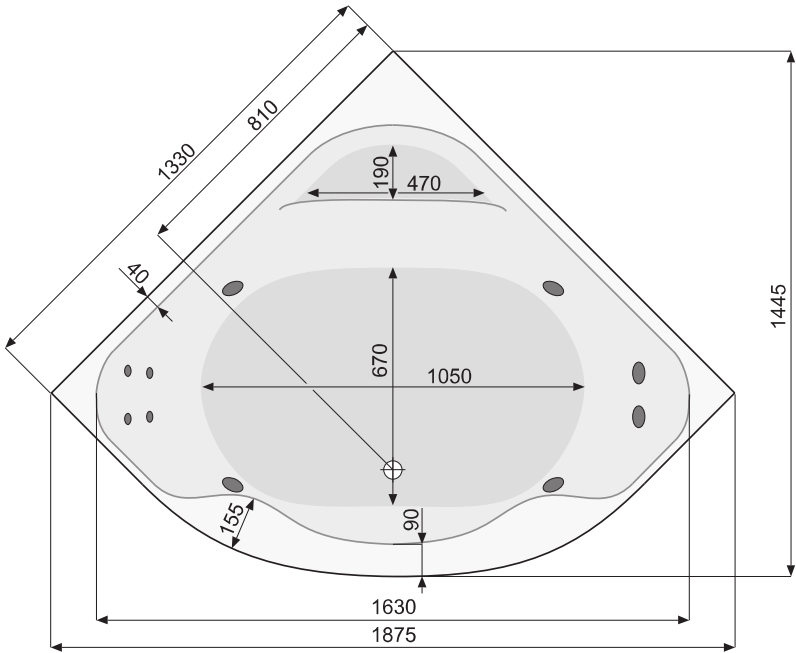

# POOLSPA

volume 300 l; depth 43 cm