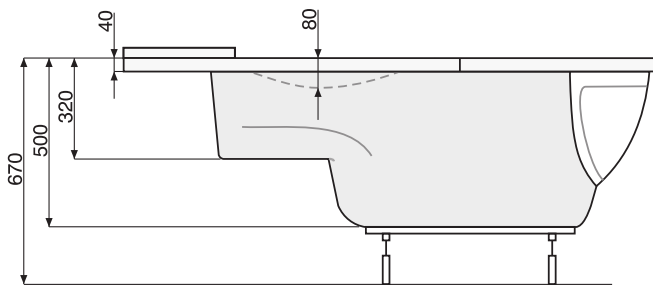

POOLSPA

volume 350 l; depth 50 cm