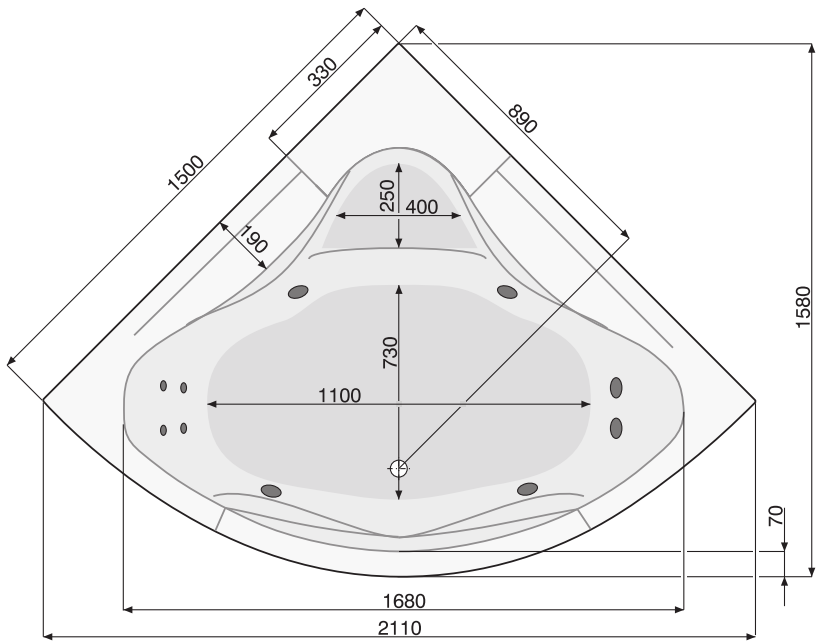

POOLSPA

volume 350 l; depth 50 cm