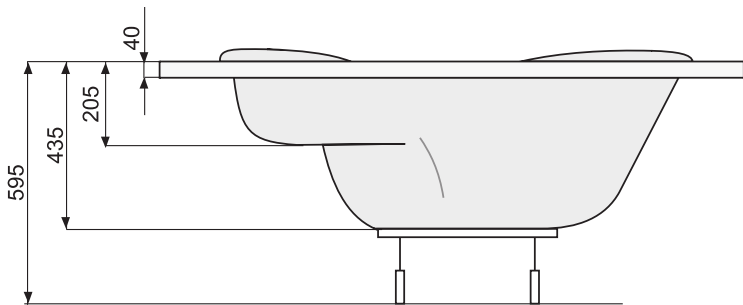

POOLSPA

volume 250 l; depth 43,5 cm