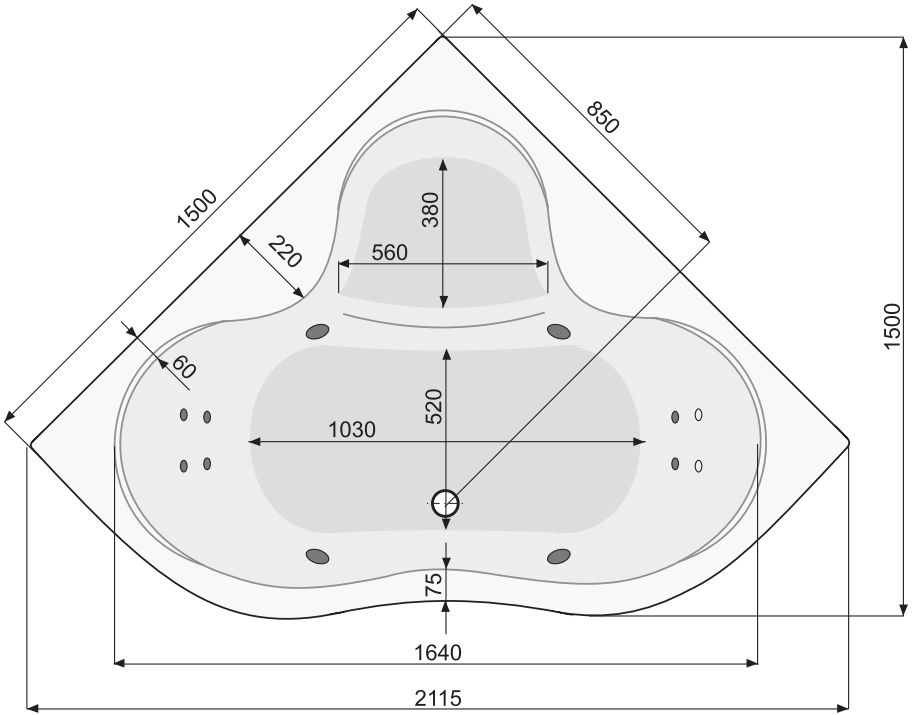

POOLSPA

volume 250 l; depth 43,5 cm