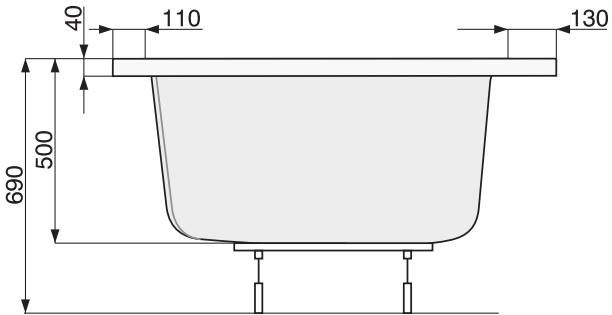

POOLSPA

volume 365 l; depth 50 cm