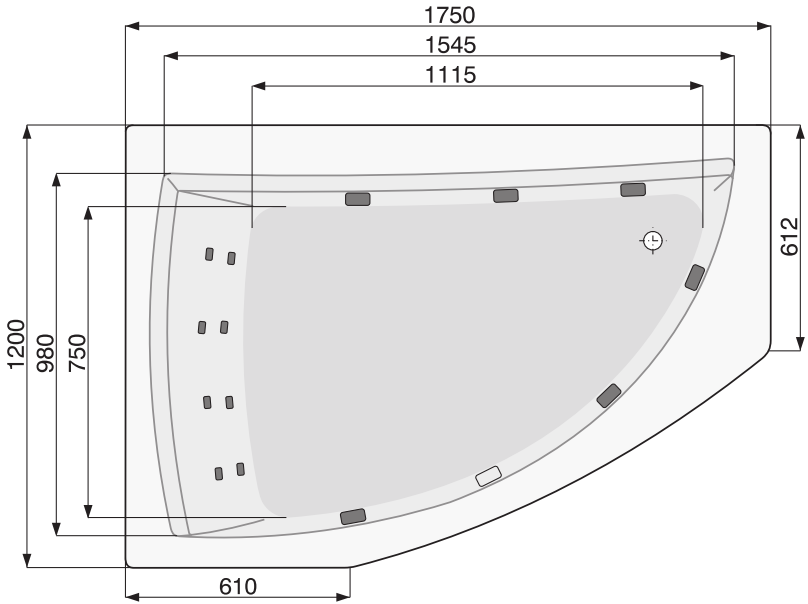

POOLSPA

volume 365 l; depth 50 cm