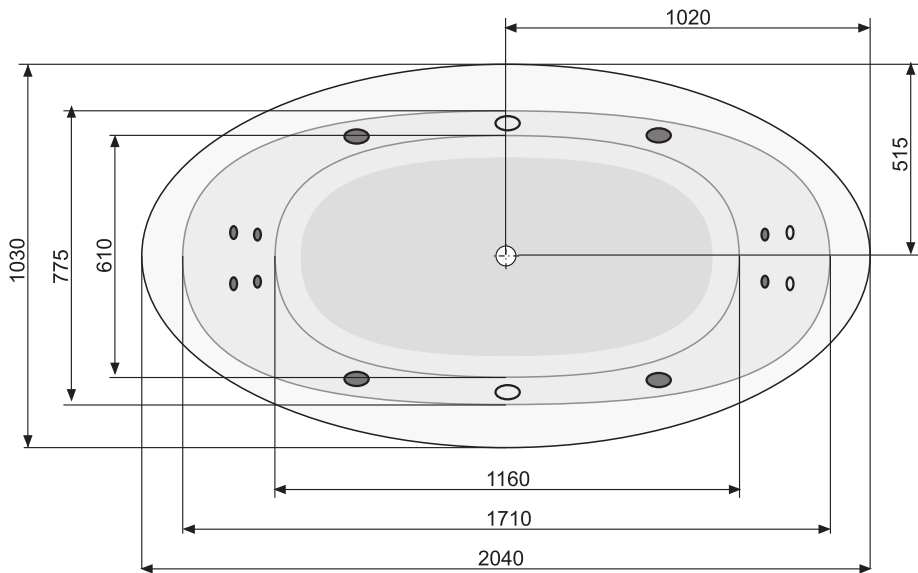

POOLSPA

volume 290 l; depth 46,5 cm