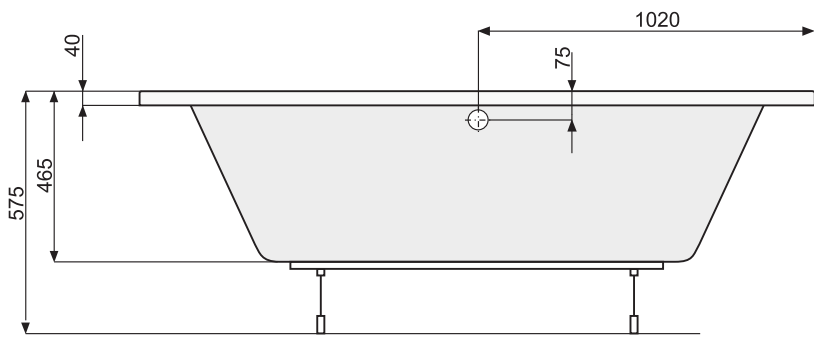

POOLSPA

volume 290 l; depth 46,5 cm