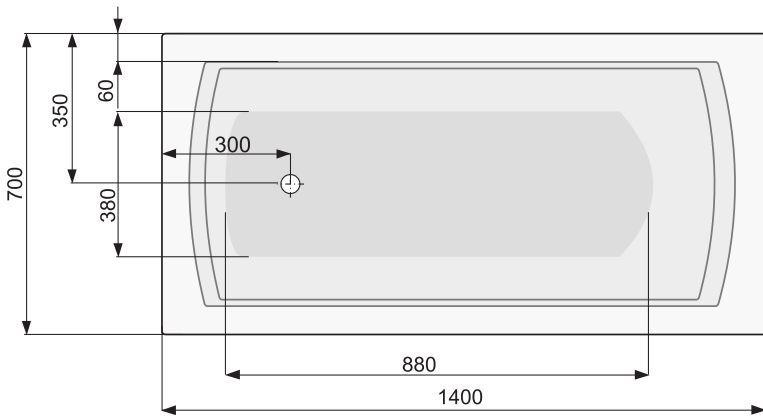

POOLSPA

volume 160 l; depth 43 cm