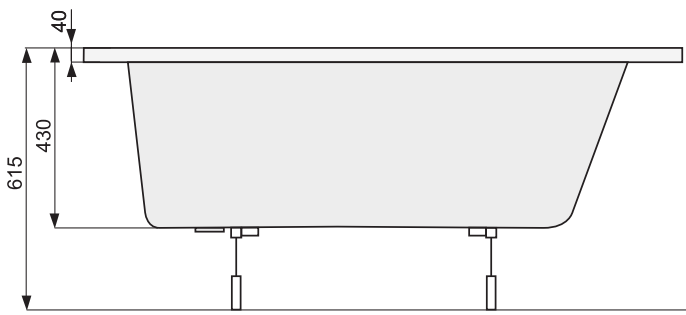

POOLSPA

volume 160 l; depth 43 cm