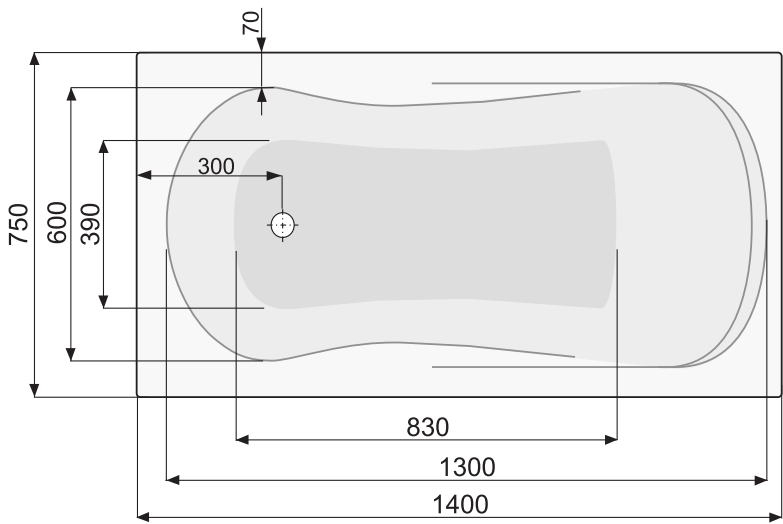

POOLSPA

volume 150 l; depth 42,5 cm