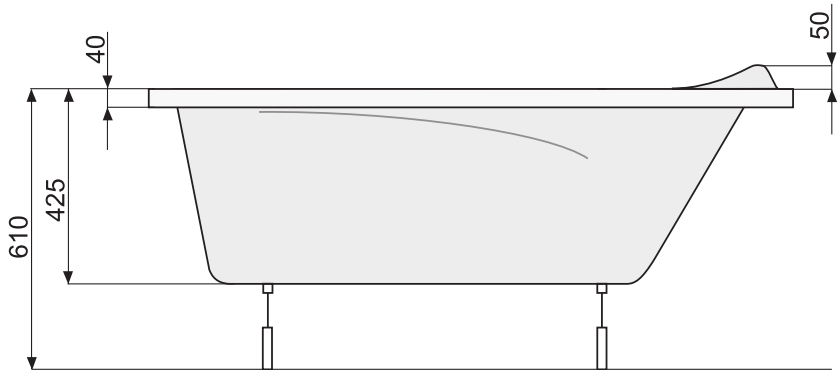

POOLSPA

volume 150 l; depth 42,5 cm