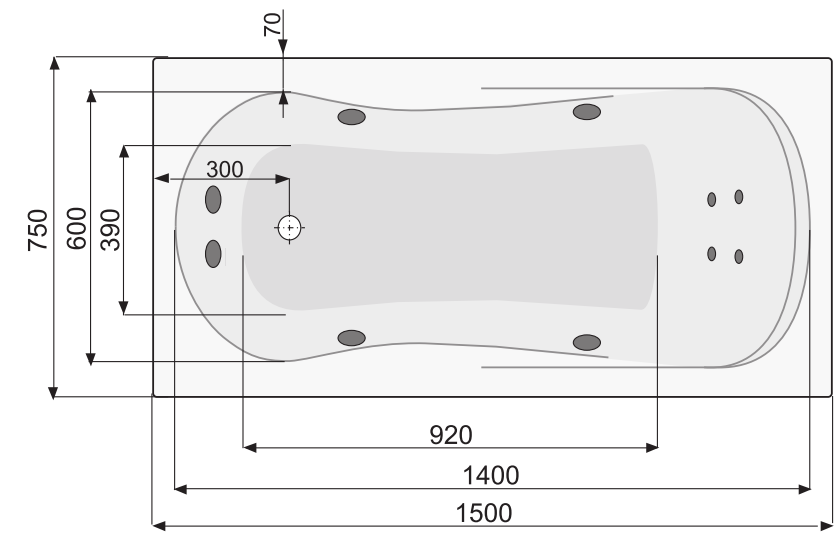

POOLSPA

volume 160 l; depth 42,5 cm