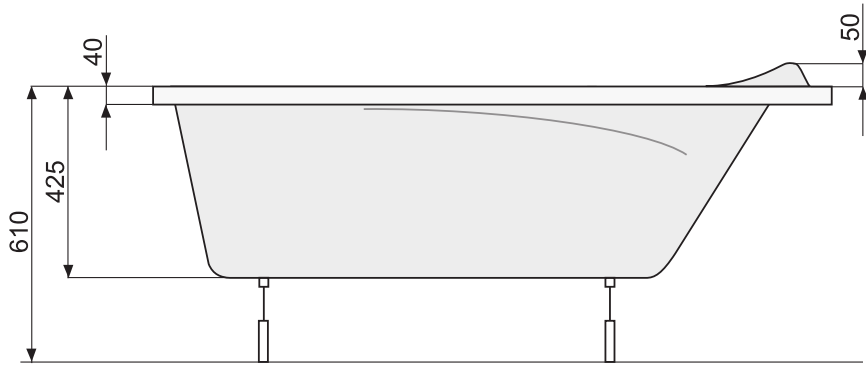

POOLSPA

volume 160 l; depth 42,5 cm