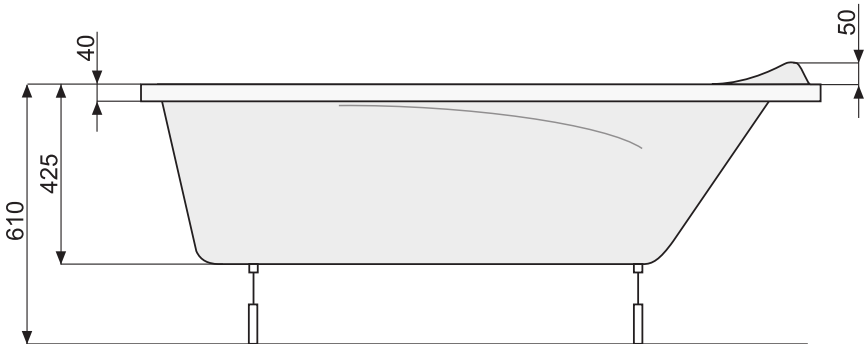

# POOLSPA

volume 170 l; depth 42,5 cm