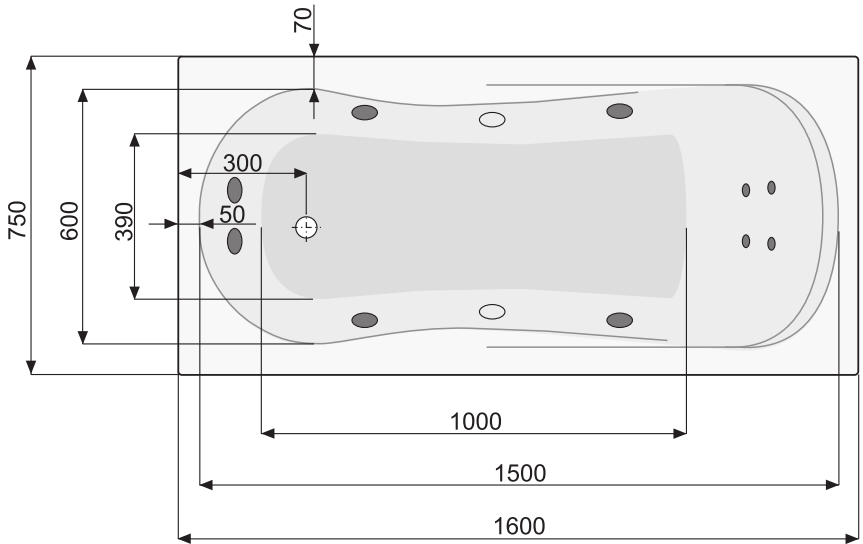

# POOLSPA

volume 170 l; depth 42,5 cm