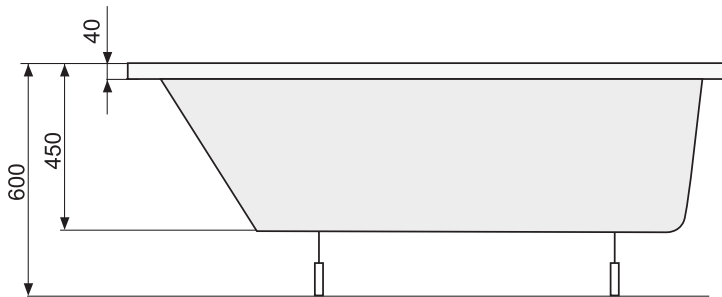

POOLSPA

volume 185 l; depth 45 cm