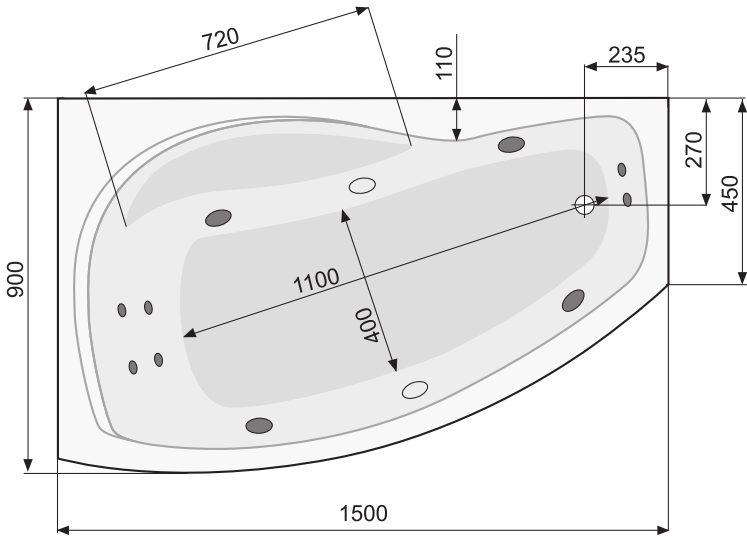

POOLSPA

volume 185 l; depth 45 cm