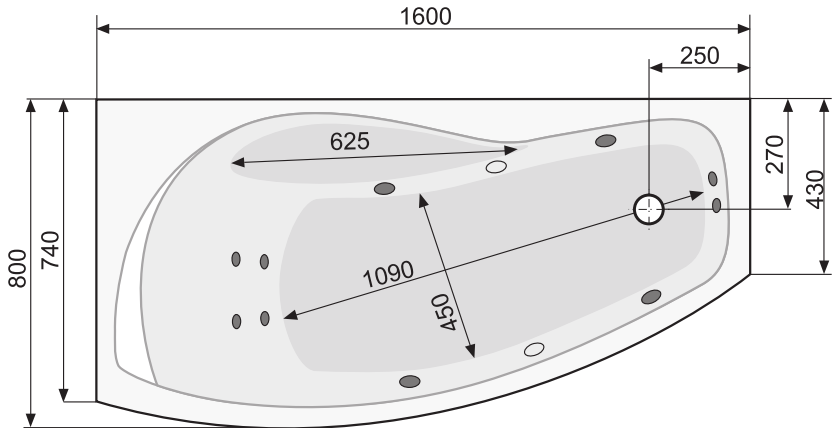

POOLSPA

volume 180 l; depth 44 cm