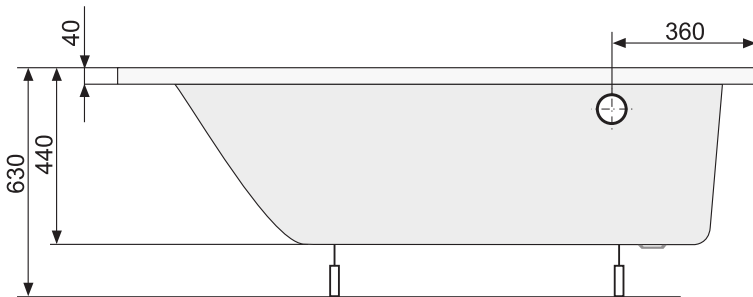

POOLSPA

volume 180 l; depth 44 cm