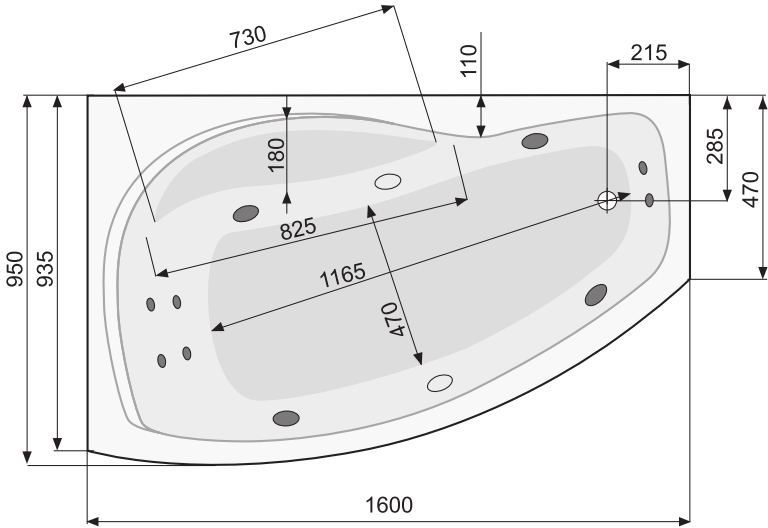

POOLSPA

volume 220 l; depth 45,5 cm