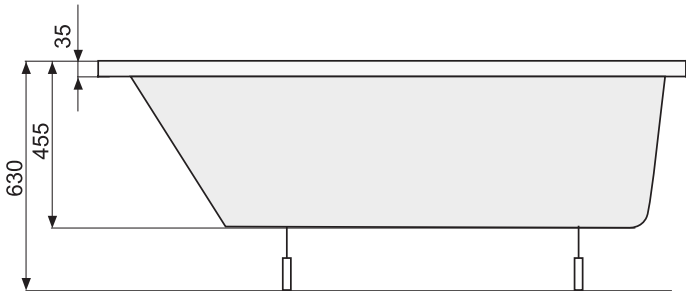

POOLSPA

volume 220 l; depth 45,5 cm