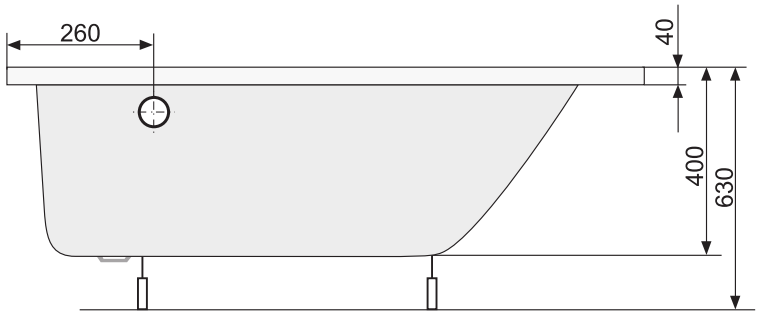

POOLSPA

volume 110 l; depth 40 cm