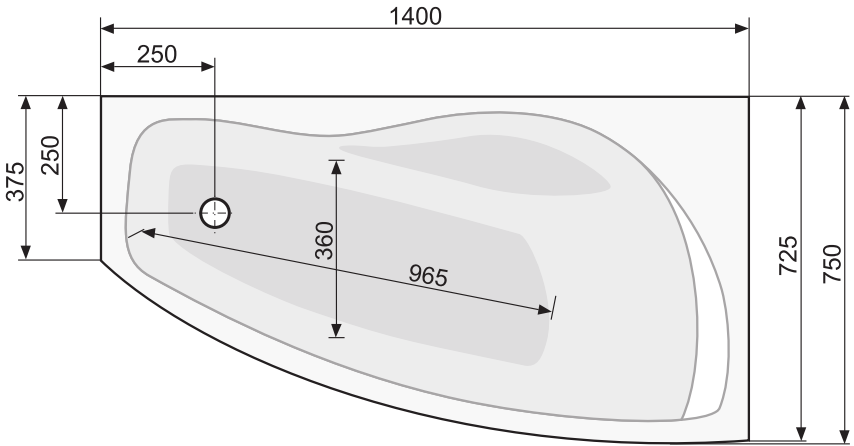

POOLSPA

volume 110 l; depth 40 cm