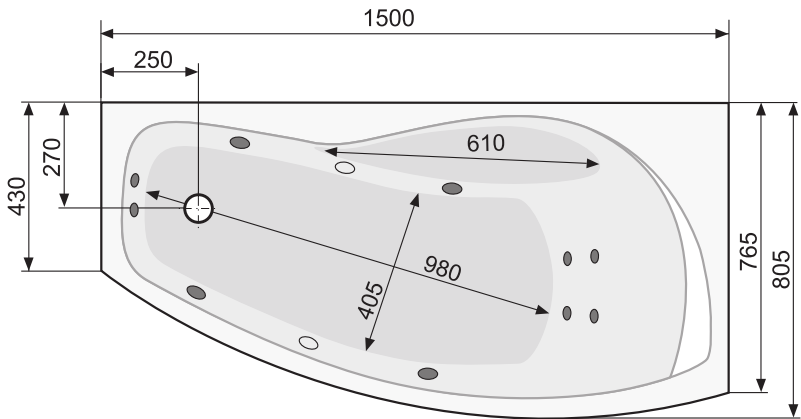

# POOLSPA

volume 160 l; depth 44,5 cm