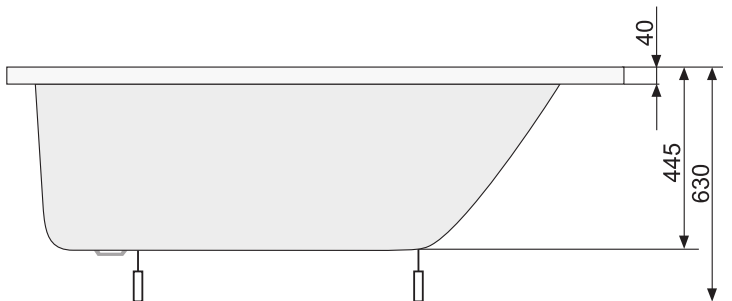

# POOLSPA

volume 160 l; depth 44,5 cm