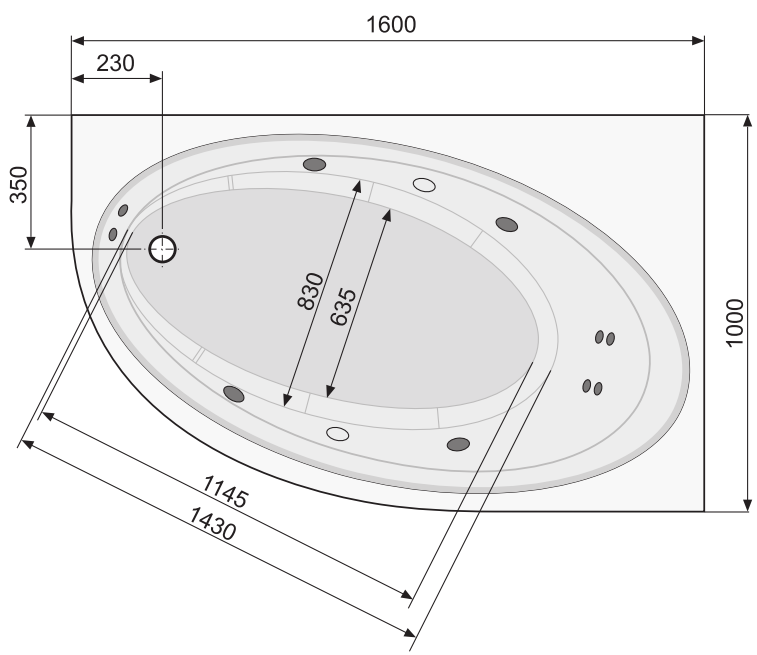

POOLSPA

volume 230 l; depth 44 cm