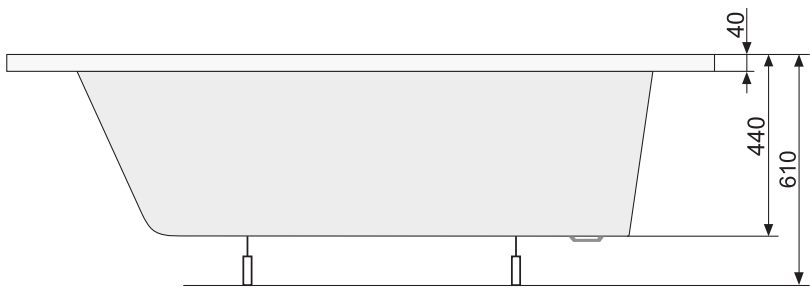

POOLSPA

volume 230 l; depth 44 cm