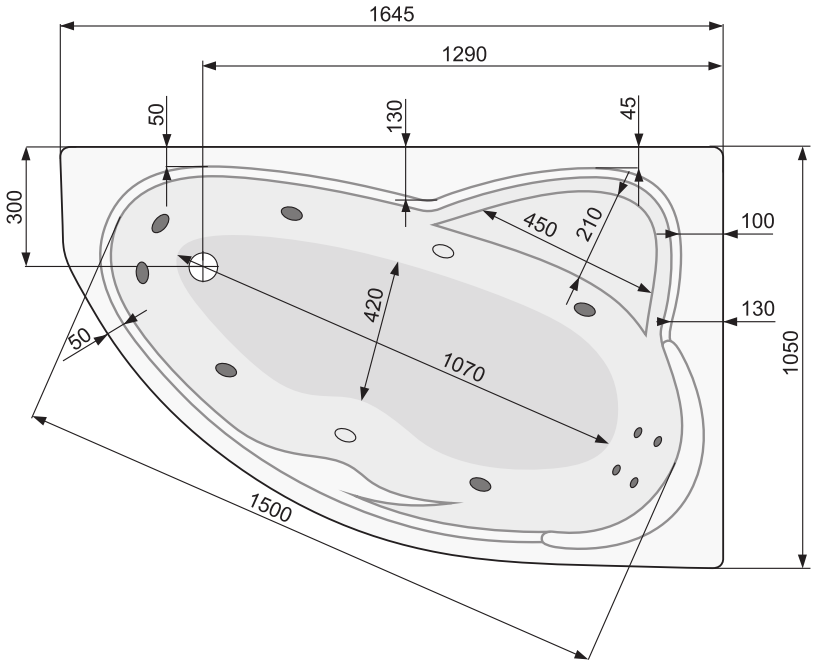

# POOLSPA

volume 220 l; depth 48 cm