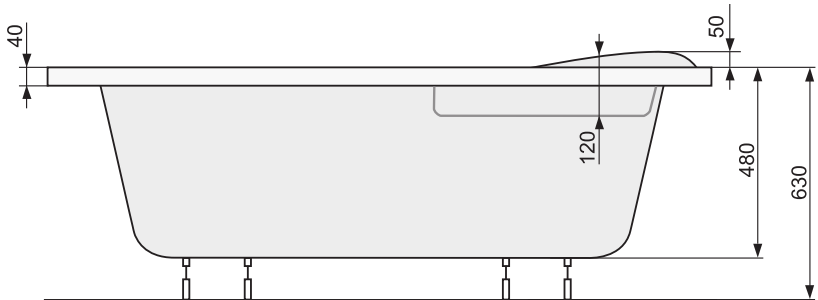

# POOLSPA

volume 220 l; depth 48 cm