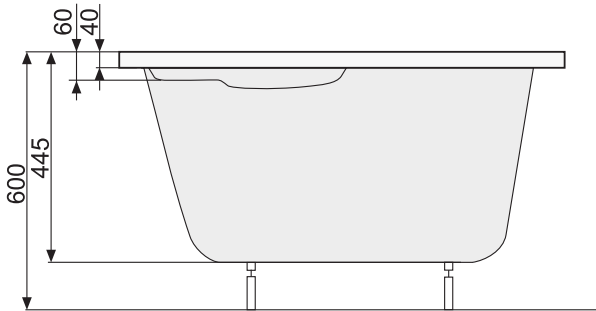

# POOLSPA

volume 215 l; depth 44,5 cm