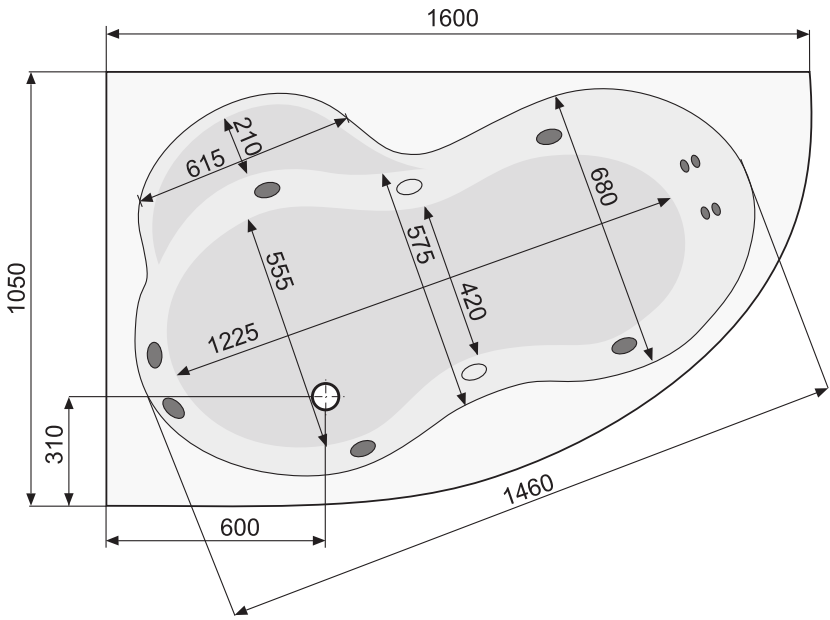

# POOLSPA

volume 215 l; depth 44,5 cm